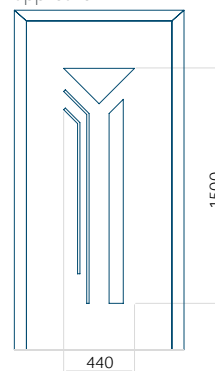

Motief zonder
applicatie