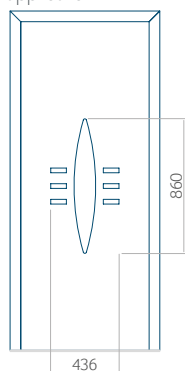

Maximale afmeting van paneel

PVC: 900 x 2150

ALU: 1100 x 2450

WOOD: 840 x 2240

Paneel 97

Motief zonder applicatie

Motief met applicatie

Minimale afmeting van paneel