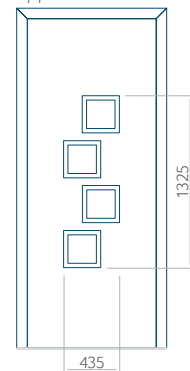

Minimale afmeting van paneel

PVC: 600 x 1650

ALU: 600 x 1650

WOOD: 600 x 1650

Maximale afmeting van paneel

PVC: 900 x 2150

ALU: 1100 x 2450

WOOD: 840 x 2240

PVC: 900 x 2150

ALU: 1100 x 2450

WOOD: 840 x 2240

Paneel 18

Motief zonder applicatie

Motief met applicatie

Minimale afmeting van paneel

PVC: 570 x 1650