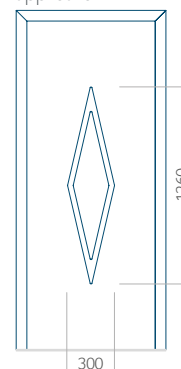

WOOD: 840 x 2240

Paneel 104

Motief zonder applicatie

Motief met applicatie

Minimale afmeting van paneel

PVC: 390 x 1650

ALU: 390 x 1650

WOOD: 390 x 1650