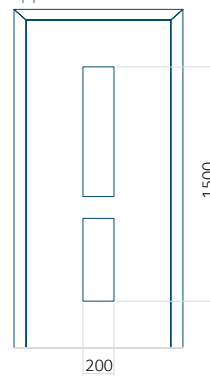

PVC: 900 x 2150

ALU: 1100 x 2450

WOOD: 840 x 2240

Paneel 136

Motief zonder applicatie

Motief met applicatie

Minimale afmeting van paneel

PVC: 370 x 1650