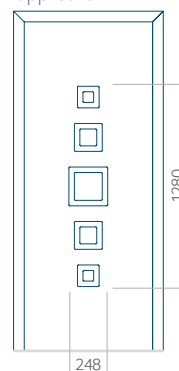

Motief met applicatie