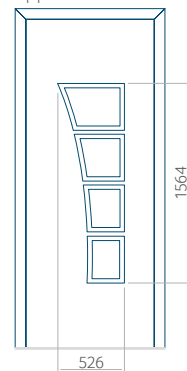

Motief met applicatie