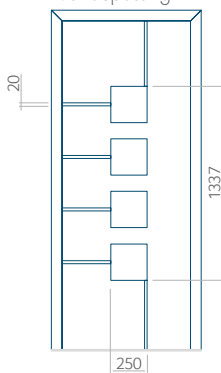

Maximale afmeting
van paneel

PVC: 900 x 2150

ALU: 1100 x 2450

WOOD: –

Paneel 63

Ontwerp met
RVS-toepassing

Minimale afmeting
van paneel

PVC: 500 x 1650