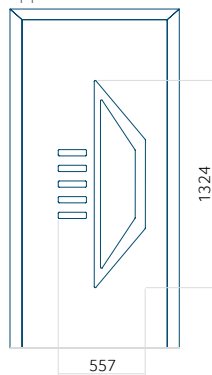

PVC: 900 x 2150

ALU: 1100 x 2450

WOOD: 840 x 2240

Paneel 125

Motief zonder applicatie

Motief met applicatie

Minimale afmeting van paneel

PVC: 650 x 1650