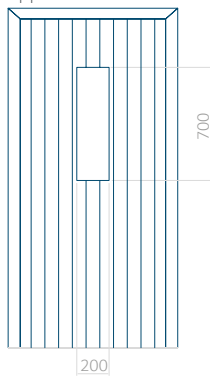

ALU: 570 x 1650

WOOD: -

Maximale afmeting van paneel

PVC: 900 x 2150

ALU: 1100 x 2300

WOOD: -

Paneel 143

Motief zonder applicatie