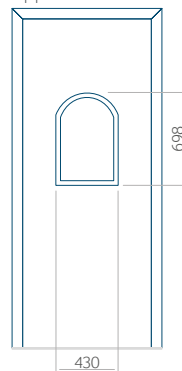

Maximale afmeting van paneel

PVC: 900 x 2150

ALU: 1100 x 2450

WOOD: 840 x 2240

Paneel 21

Motief zonder applicatie

Motief met applicatie

Minimale afmeting van paneel

PVC: 570 x 1650

ALU: 570 x 1650

WOOD: 570 x 1650

Maximale afmeting van paneel

PVC: 900 x 2150

ALU: 1100 x 2450

WOOD: 840 x 2240

Paneel 22

Motief zonder applicatie

Motief met applicatie

Minimale afmeting van paneel

PVC: 570 x 1650

ALU: 570 x 1650

WOOD: 570 x 1650

Maximale afmeting van paneel

PVC: 900 x 2150