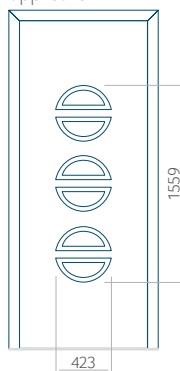

Maximale afmeting van paneel

PVC: 900 x 2150

ALU: 1100 x 2450

WOOD: 840 x 2240

Paneel 13

Motief zonder applicatie

Motief met applicatie

Minimale afmeting van paneel

PVC: 570 x 1650

ALU: 570 x 1650

WOOD: 570 x 1650

Maximale afmeting van paneel

PVC: 900 x 2150

ALU: 1100 x 2450

WOOD: 840 x 2240

Paneel 14