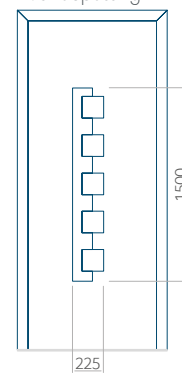

ALU: 570 x 1650

WOOD: 570 x 1650

Maximale afmeting
van paneel

PVC: 900 x 2150

ALU: 1100 x 2450

WOOD: 840 x 2240

Paneel 60

Ontwerp met
RVS-toepassing