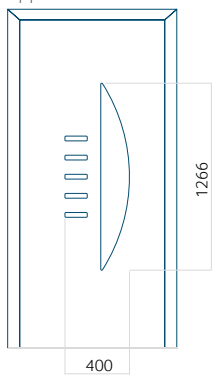

Motief zonder applicatie