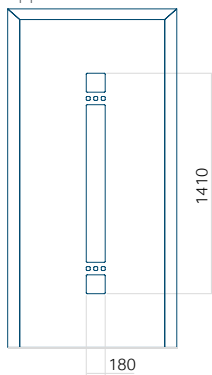

ALU: 370 x 1650

WOOD: 370 x 1650

Maximale afmeting van paneel

PVC: 900 x 2150

ALU: 1100 x 2450

WOOD: 840 x 2240

Paneel 115

Motief zonder applicatie