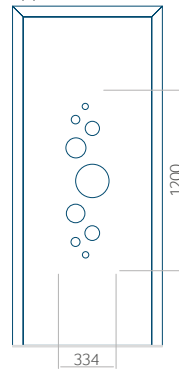

Maximale afmeting van paneel

PVC: 900 x 2150

ALU: 1100 x 2450

WOOD: 840 x 2240

Paneel 32

Motief zonder applicatie

Motief met applicatie

Minimale afmeting van paneel

PVC: 570 x 1650

ALU: 570 x 1650

WOOD: 570 x 1650

Maximale afmeting van paneel

PVC: 900 x 2150

ALU: 1100 x 2450

WOOD: 840 x 2240

Paneel 33