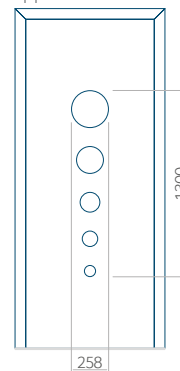

WOOD: 620 x 1650

Maximale afmeting van paneel

PVC: 900 x 2150

ALU: 1100 x 2450

WOOD: 840 x 2240

Paneel 78

Motief zonder applicatie

Motief met applicatie