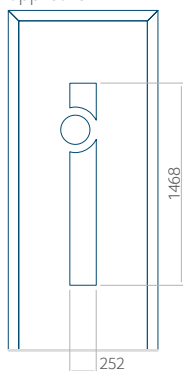

Motief zonder applicatie