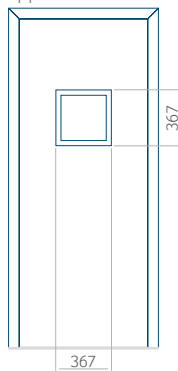

PVC: 900 x 2150

ALU: 1100 x 2450

WOOD: 840 x 2240

Paneel 37

Motief zonder applicatie

Motief met applicatie

Minimale afmeting van paneel

PVC: 570 x 1650

ALU: 570 x 1650

WOOD: 570 x 1650

Maximale afmeting van paneel

PVC: 900 x 2150

ALU: 1100 x 2450

WOOD: 840 x 2240

Paneel 38

Motief zonder applicatie