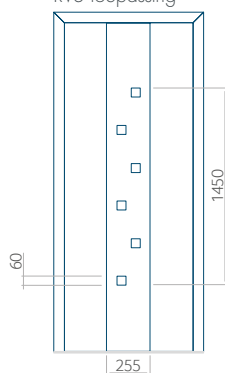

Maximale afmeting
van paneel

PVC: 900 x 2150

ALU: 1100 x 2450

WOOD: 840 x 2240

Paneel 71

Ontwerp met
RVS-toepassing

Minimale afmeting
van paneel

PVC: 370 x 1650