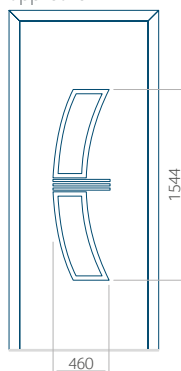

WOOD: 840 x 2240

Paneel 47

Motief zonder applicatie

Motief met applicatie

Minimale afmeting van paneel

PVC: 570 x 1650

ALU: 570 x 1650

WOOD: 570 x 1650

Maximale afmeting van paneel

PVC: 900 x 2150

ALU: 1100 x 2450

WOOD: 840 x 2240

Paneel 48

Motief zonder applicatie

Motief met applicatie

Minimale afmeting van paneel