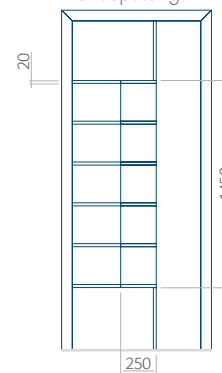

ALU: 500 x 1650

WOOD: 500 x 1650

Maximale afmeting
van paneel

PVC: 900 x 2150

ALU: 1100 x 2450

WOOD: 840 x 2240

Paneel 64

Ontwerp met
RVS-toepassing