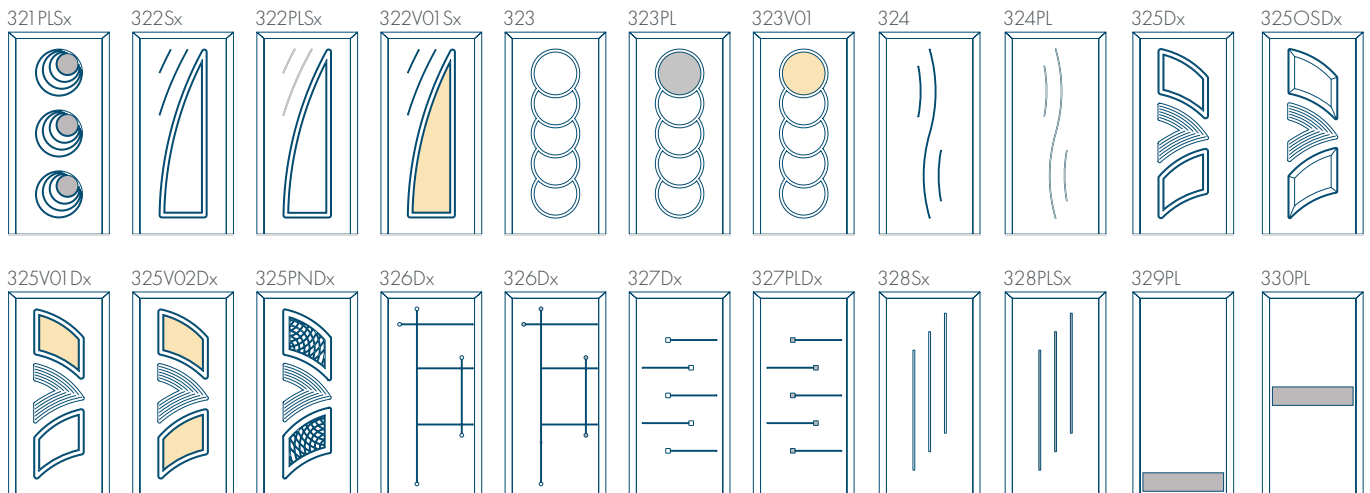

glas
 invogstuk
 relief met 3D-effect / gefreesde lijnen