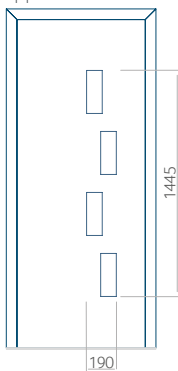

Motief zonder applicatie