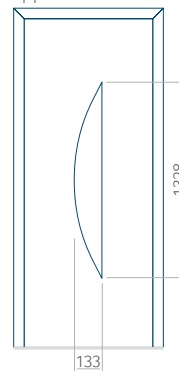

Maximale afmeting van paneel

PVC: 900 x 2150

ALU: 1100 x 2450

WOOD: 840 x 2240

Paneel 40

Motief zonder applicatie

Motief met applicatie

Minimale afmeting van paneel

PVC: 370 x 1650

ALU: 370 x 1650

WOOD: 370 x 1650

Maximale afmeting van paneel

PVC: 900 x 2150

ALU: 1100 x 2450

WOOD: 840 x 2240

Paneel 41