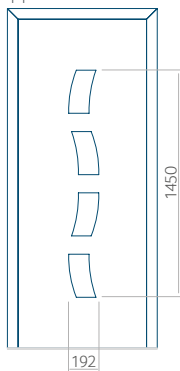

Motief zonder applicatie