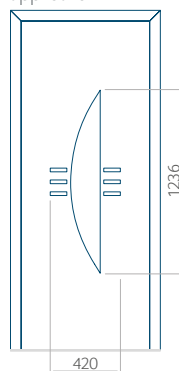

Maximale afmeting van paneel

PVC: 900 x 2150

ALU: 1100 x 2450

WOOD: 840 x 2240

Paneel 48

Motief zonder applicatie

Motief met applicatie

Minimale afmeting van paneel