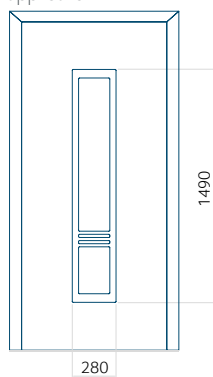

Maximale afmeting van paneel

PVC: 900 x 2150

ALU: 1100 x 2450

WOOD: 840 x 2240

Paneel 117

Motief zonder applicatie

Motief met applicatie

Minimale afmeting van paneel