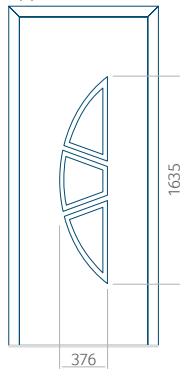

Minimale afmeting van paneel

PVC: 600 x 1650

ALU: 600 x 1650

WOOD: 600 x 1650

Maximale afmeting van paneel

PVC: 900 x 2150

ALU: 1100 x 2450

WOOD: 840 x 2240

PVC: 900 x 2150

ALU: 1100 x 2450

WOOD: 840 x 2240

Paneel 18

Motief zonder applicatie

Motief met applicatie

Minimale afmeting van paneel

PVC: 570 x 1650

ALU: 570 x 1650

WOOD: 570 x 1650

Maximale afmeting van paneel

PVC: 900 x 2150

ALU: 1100 x 2450

WOOD: 840 x 2240

Paneel 19

Motief zonder applicatie

Motief met applicatie

Minimale afmeting van paneel

PVC: 570 x 1750

ALU: 570 x 1750

WOOD: 570 x 1750

Maximale afmeting van paneel

PVC: 900 x 2150

ALU: 1100 x 2450