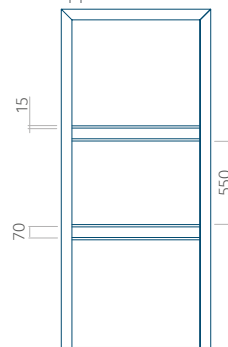

WOOD: 300 x 1650

Maximale afmeting van paneel

PVC: 900 x 2150

ALU: 1100 x 2450

WOOD: 840 x 2240

Paneel 108

Motief zonder applicatie

Motief met applicatie