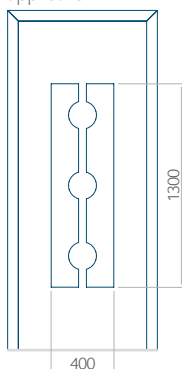

ALU: 570 x 1650

WOOD: 570 x 1650

Maximale afmeting van paneel

PVC: 900 x 2150

ALU: 1100 x 2450

WOOD: 840 x 2240

Paneel 103

Motief zonder applicatie