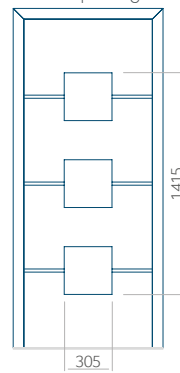

Ontwerp met RVS-toepassing