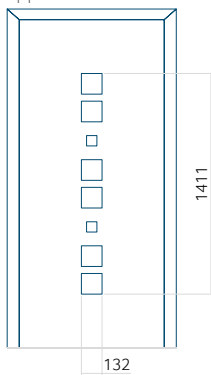

WOOD: 600 x 1650

Maximale afmeting van paneel

PVC: 900 x 2150

ALU: 1100 x 2450

WOOD: 840 x 2240

Paneel 123

Motief zonder applicatie

Motief met applicatie