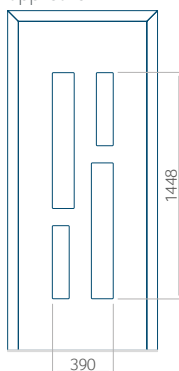

Maximale afmeting van paneel

PVC: 900 x 2150

ALU: 1100 x 2450

WOOD: 840 x 2240

Paneel 91

Motief zonder applicatie

Motief met applicatie

Minimale afmeting van paneel