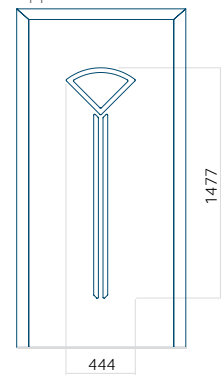

WOOD: 840 x 2240

Paneel 116

Motief zonder applicatie

Motief met applicatie

Minimale afmeting van paneel

PVC: 570 x 1650

ALU: 570 x 1650

WOOD: 570 x 1650