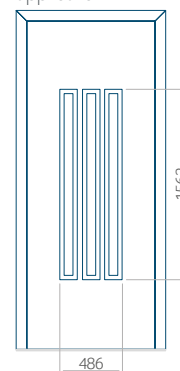

WOOD: 570 x 1650

Maximale afmeting van paneel

PVC: 900 x 2150

ALU: 1100 x 2450

WOOD: 840 x 2240

Paneel 24

Motief zonder applicatie

Motief met applicatie