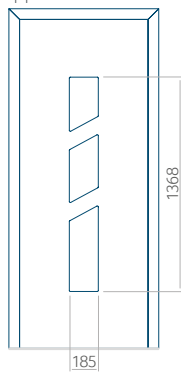

ALU: 570 x 1650

WOOD: 570 x 1650

Maximale afmeting van paneel

PVC: 900 x 2150

ALU: 1100 x 2450

WOOD: 840 x 2240

Paneel 89

Motief zonder applicatie