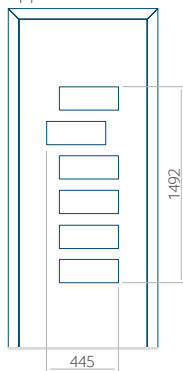

Motief zonder applicatie