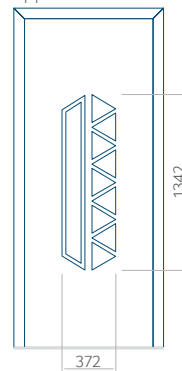

Motief met applicatie