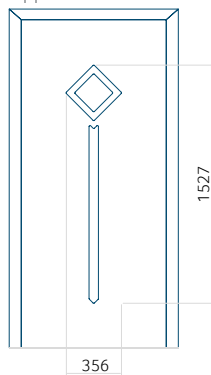

WOOD: 840 x 2240

Paneel 127

Motief zonder applicatie

Motief met applicatie

Minimale afmeting van paneel

PVC: 570 x 1650

ALU: 570 x 1650

WOOD: 570 x 1650