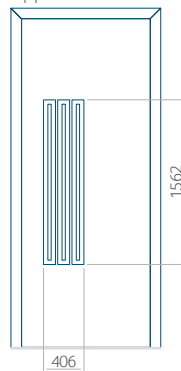

WOOD: 840 x 2240

Paneel 39

Motief zonder applicatie

Motief met applicatie

Minimale afmeting van paneel

PVC: 600 x 1650

ALU: 600 x 1650

WOOD: 600 x 1650

Maximale afmeting van paneel

PVC: 900 x 2150

ALU: 1100 x 2450

WOOD: 840 x 2240

Paneel 40

Motief zonder applicatie

Motief met applicatie

Minimale afmeting van paneel