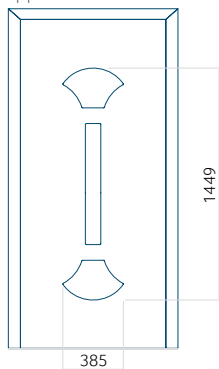

ALU: 570 x 1650

WOOD: 570 x 1650

Maximale afmeting van paneel

PVC: 900 x 2150

ALU: 1100 x 2450

WOOD: 840 x 2240

Paneel 81

Motief zonder applicatie