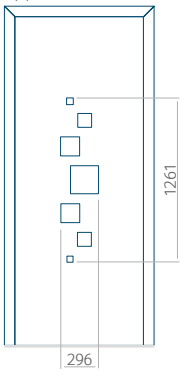

Motief zonder applicatie