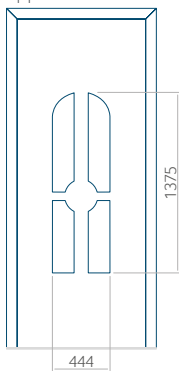

Minimale afmeting van paneel

PVC: 590 x 1650

ALU: 590 x 1650

WOOD: 590 x 1650

Maximale afmeting van paneel

PVC: 900 x 2150

ALU: 1100 x 2450

WOOD: 840 x 2240

ALU: 370 x 1650

WOOD: 370 x 1650

Maximale afmeting van paneel

PVC: 900 x 2150

ALU: 1100 x 2450

WOOD: 840 x 2240

Paneel 27

Motief zonder applicatie