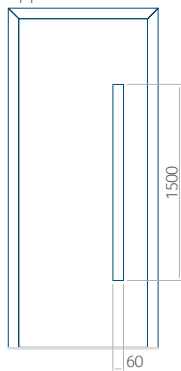

WOOD: 840 x 2240

Paneel 28

Motief zonder applicatie

Motief met applicatie

Minimale afmeting van paneel

PVC: 410 x 1650

ALU: 410 x 1650

WOOD: 410 x 1650

Maximale afmeting van paneel

PVC: 900 x 2150

ALU: 1100 x 2450

WOOD: 840 x 2240

Paneel 29

Motief zonder applicatie

Motief met applicatie

Minimale afmeting van paneel

PVC: 410 x 1650

ALU: 410 x 1650

WOOD: 410 x 1650

Maximale afmeting van paneel

PVC: 900 x 2150

ALU: 1100 x 2450

WOOD: 840 x 2240

Paneel 30