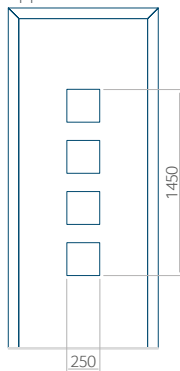

Motief zonder applicatie