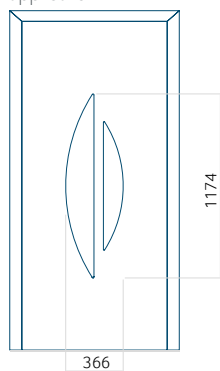

Motief zonder applicatie