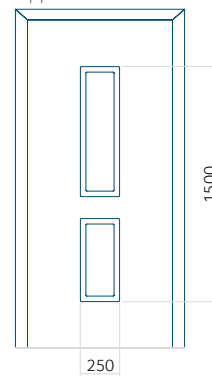

PVC: 900 x 2150

ALU: 1100 x 2450

WOOD: 840 x 2240

Paneel 136

Motief zonder applicatie

Motief met applicatie

Minimale afmeting van paneel

PVC: 370 x 1650