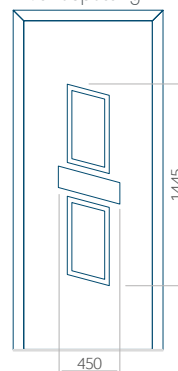

ALU: 570 x 1650

WOOD: 570 x 1650

Maximale afmeting
van paneel

PVC: 900 x 2150

ALU: 1100 x 2450

WOOD: 840 x 2240

Paneel 68

Ontwerp met
RVS-toepassing