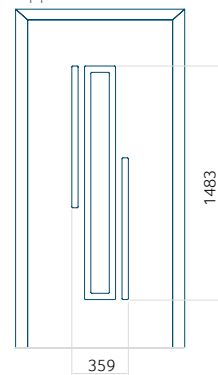

ALU: 1100 x 2450

WOOD: 840 x 2240

Paneel 130

Motief zonder applicatie

Motief met applicatie

Minimale afmeting van paneel

PVC: 570 x 1650

ALU: 570 x 1650