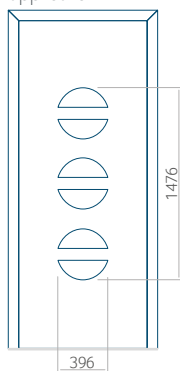

Maximale afmeting van paneel

PVC: 900 x 2150

ALU: 1100 x 2450

WOOD: 840 x 2240

Paneel 13

Motief zonder applicatie

Motief met applicatie

Minimale afmeting van paneel

PVC: 570 x 1650

ALU: 570 x 1650

WOOD: 570 x 1650

Maximale afmeting van paneel

PVC: 900 x 2150

ALU: 1100 x 2450

WOOD: 840 x 2240

Paneel 14