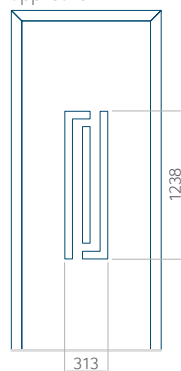

Motief zonder applicatie