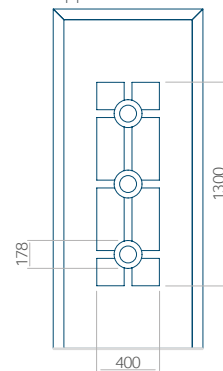

PVC: 900 x 2150

ALU: 1100 x 2450

WOOD: 840 x 2240

Paneel 102

Motief zonder applicatie

Motief met applicatie

Minimale afmeting van paneel

PVC: 570 x 1650