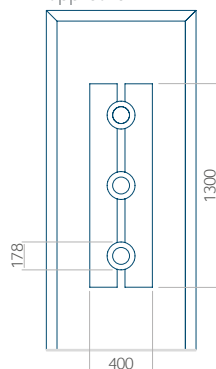

Motief met applicatie

Minimale afmeting van paneel

PVC: 570 x 1650

ALU: 570 x 1650

WOOD: 570 x 1650

Maximale afmeting van paneel

PVC: 900 x 2150

ALU: 1100 x 2450

WOOD: 840 x 2240