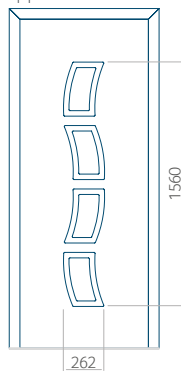

ALU: 1100 x 2450

WOOD: 840 x 2240

Paneel 85

Motief zonder applicatie

Motief met applicatie

Minimale afmeting van paneel

PVC: 420 x 1650

ALU: 420 x 1650