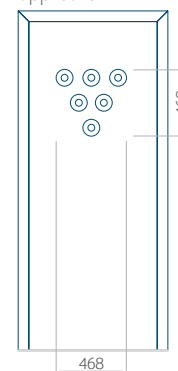

Motief zonder applicatie

Minimale afmeting van paneel

PVC: 570 x 1650

ALU: 570 x 1650

WOOD: 570 x 1650

Motief met applicatie

Minimale afmeting van paneel

PVC: 900 x 2150