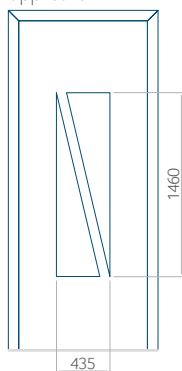

WOOD: 570 x 1650

Maximale afmeting van paneel

PVC: 900 x 2150

ALU: 1100 x 2450

WOOD: 840 x 2240

Paneel 35

Motief zonder applicatie

Motief met applicatie

Minimale afmeting van paneel

PVC: 570 x 1650

ALU: 570 x 1650

WOOD: 570 x 1650

Maximale afmeting van paneel

PVC: 900 x 2150

ALU: 1100 x 2450

WOOD: 840 x 2240