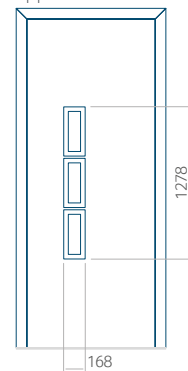

WOOD: 840 x 2240

Paneel 28

Motief zonder applicatie

Motief met applicatie

Minimale afmeting van paneel

PVC: 410 x 1650

ALU: 410 x 1650

WOOD: 410 x 1650

Maximale afmeting van paneel

PVC: 900 x 2150

ALU: 1100 x 2450

WOOD: 840 x 2240

Paneel 29

Motief zonder applicatie

Motief met applicatie

Minimale afmeting van paneel