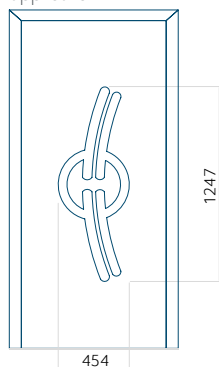

Maximale afmeting van paneel

PVC: 900 x 2150

ALU: 1100 x 2450

WOOD: 840 x 2240

Paneel 07

Motief zonder applicatie

Motief met applicatie

Minimale afmeting van paneel

PVC: 570 x 1650

ALU: 570 x 1650

WOOD: 570 x 1650

Maximale afmeting van paneel

PVC: 900 x 2150

ALU: 1100 x 2450

WOOD: 840 x 2240

Paneel 08

Motief zonder applicatie

Motief met applicatie

Minimale afmeting van paneel

PVC: 570 x 1650

ALU: 570 x 1650

WOOD: 570 x 1650

Maximale afmeting van paneel

PVC: 900 x 2150

ALU: 1100 x 2450

WOOD: 840 x 2240

Paneel 09

Motief zonder applicatie

Minimale afmeting van paneel

PVC: 570 x 1650

ALU: 570 x 1650

WOOD: 570 x 1650