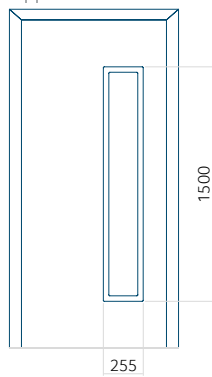

Motief met applicatie

Minimale afmeting van paneel

PVC: 600 x 1650

ALU: 600 x 1650

WOOD: 600 x 1650

Maximale afmeting van paneel

PVC: 900 x 2150

ALU: 1100 x 2450

WOOD: 840 x 2240