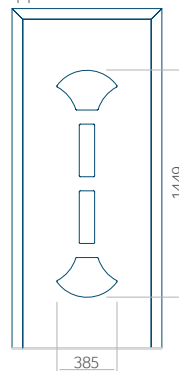

PVC: 900 x 2150

ALU: 1100 x 2450

WOOD: 840 x 2240

Paneel 80

Motief zonder applicatie

Motief met applicatie

Minimale afmeting van paneel

PVC: 570 x 1650