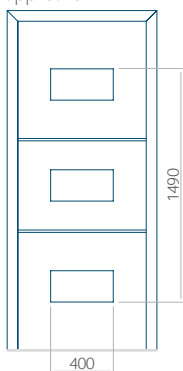

Motief zonder applicatie