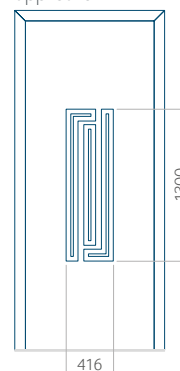

ALU: 1100 x 2450

WOOD: 840 x 2240

Paneel 34

Motief zonder applicatie

Motief met applicatie

Minimale afmeting van paneel

PVC: 570 x 1650

ALU: 570 x 1650