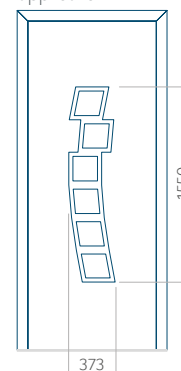

Motief met applicatie