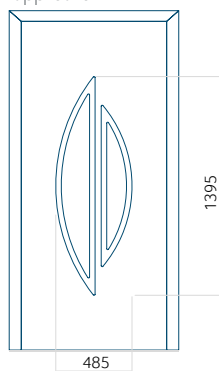

Motief met applicatie

Minimale afmeting van paneel

PVC: 570 x 1650

ALU: 570 x 1650

WOOD: 570 x 1650

Maximale afmeting van paneel

PVC: 900 x 2150

ALU: 1100 x 2450

WOOD: 840 x 2240