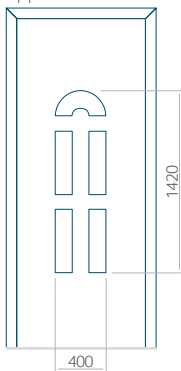

Maximale afmeting van paneel

PVC: 900 x 2150

ALU: 1100 x 2450

WOOD: 840 x 2240

Paneel 21

Motief zonder applicatie

Motief met applicatie

Minimale afmeting van paneel