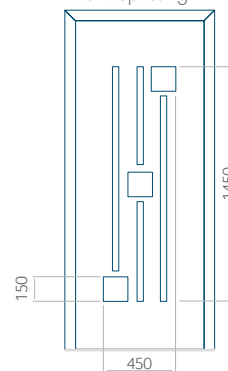

Ontwerp met
RVS-toepassing