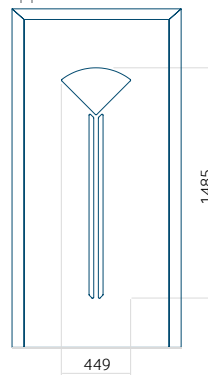

Motief zonder applicatie