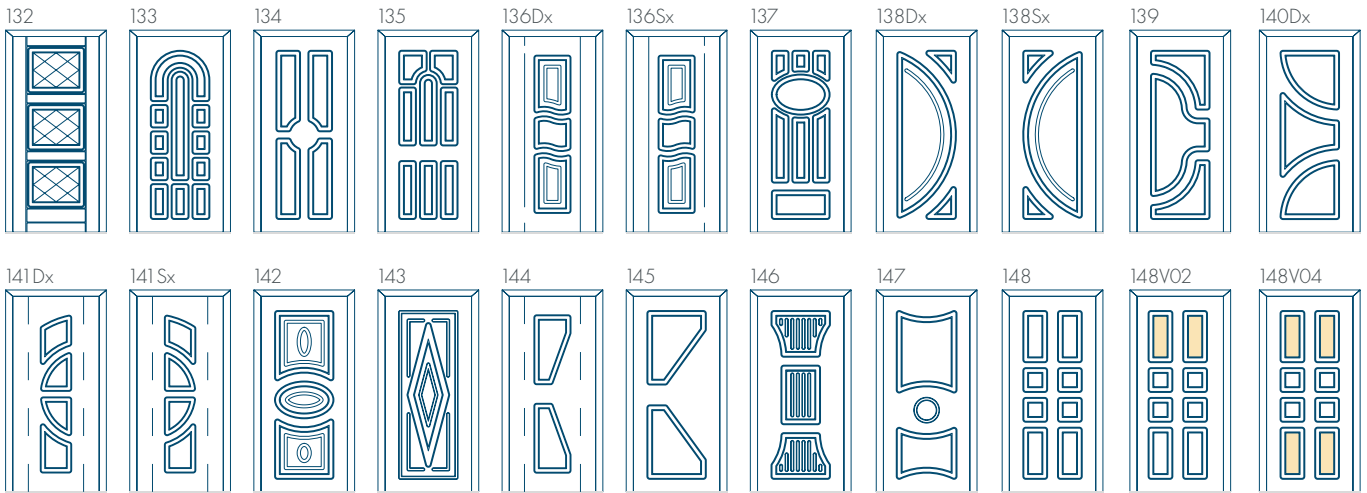

glas
 invoegstuk
 relief met 3D-effect / gefreesde lijnen