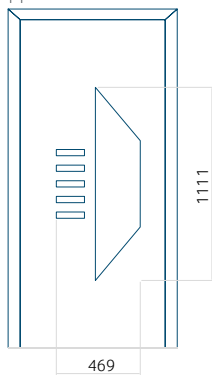

PVC: 900 x 2150

ALU: 1100 x 2450

WOOD: 840 x 2240

Paneel 125

Motief zonder applicatie

Motief met applicatie

Minimale afmeting van paneel

PVC: 650 x 1650