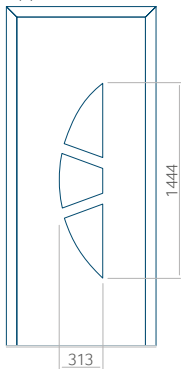

Minimale afmeting van paneel

PVC: 600 x 1650

ALU: 600 x 1650

WOOD: 600 x 1650

Maximale afmeting van paneel

PVC: 900 x 2150

ALU: 1100 x 2450

WOOD: 840 x 2240

PVC: 900 x 2150

ALU: 1100 x 2450

WOOD: 840 x 2240

Paneel 18

Motief zonder applicatie

Motief met applicatie

Minimale afmeting van paneel

PVC: 570 x 1650

ALU: 570 x 1650

WOOD: 570 x 1650

Maximale afmeting van paneel

PVC: 900 x 2150

ALU: 1100 x 2450

WOOD: 840 x 2240

Paneel 19

Motief zonder applicatie

Motief met applicatie

Minimale afmeting van paneel

PVC: 570 x 1750

ALU: 570 x 1750

WOOD: 570 x 1750

Maximale afmeting van paneel

PVC: 900 x 2150

ALU: 1100 x 2450