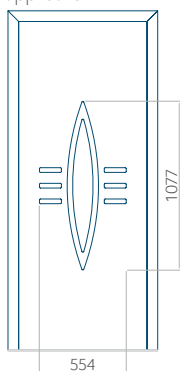

Maximale afmeting van paneel

PVC: 900 x 2150

ALU: 1100 x 2450

WOOD: 840 x 2240

Paneel 97

Motief zonder applicatie

Motief met applicatie

Minimale afmeting van paneel