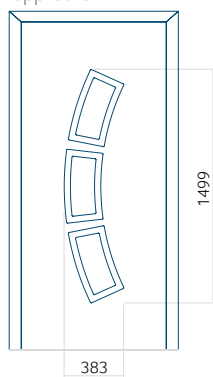

ALU: 1100 x 2450

WOOD: 840 x 2240

Paneel 119

Motief zonder applicatie

Motief met applicatie

Minimale afmeting van paneel

PVC: 570 x 1650

ALU: 570 x 1650