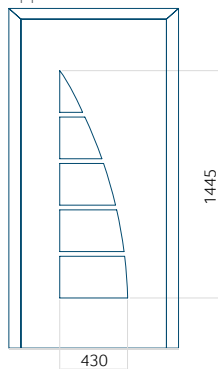

ALU: 640 x 1650

WOOD: 640 x 1650

Maximale afmeting van paneel

PVC: 900 x 2150

ALU: 1100 x 2450

WOOD: 840 x 2240

Paneel 54

Motief zonder applicatie

Motief met applicatie

Minimale afmeting van paneel

PVC: 370 x 1650

ALU: 370 x 1650

WOOD: 370 x 1650

Maximale afmeting van paneel

PVC: 900 x 2150

ALU: 1100 x 2450

WOOD: 840 x 2240

Paneel 55

Motief zonder applicatie

Minimale afmeting van paneel

PVC: 570 x 1650

ALU: 570 x 1650

WOOD: 570 x 1650

Maximale afmeting van paneel