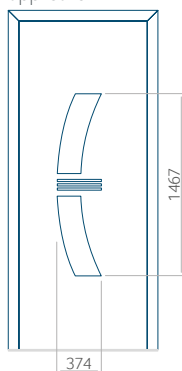

Motief zonder applicatie