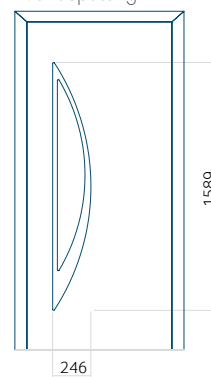

WOOD: 570 x 1650

Maximale afmeting van paneel

PVC: 900 x 2150

ALU: 1100 x 2450

WOOD: 840 x 2240

Paneel 120

Ontwerp met RVS-toepassing

Minimale afmeting van paneel