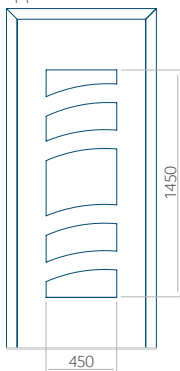

Maximale afmeting van paneel

PVC: 900 x 2150

ALU: 1100 x 2450

WOOD: 840 x 2240

Paneel 83

Motief zonder applicatie

Motief met applicatie

Minimale afmeting van paneel