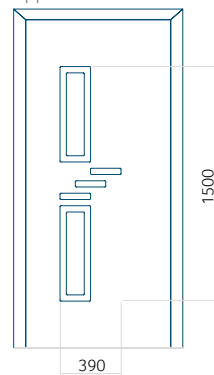

Motief met applicatie