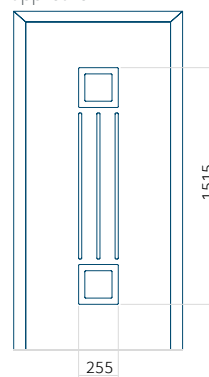

Motief met applicatie