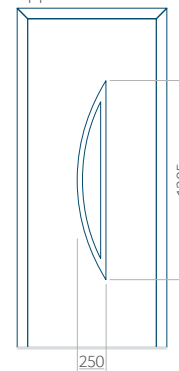

Maximale afmeting van paneel

PVC: 900 x 2150

ALU: 1100 x 2450

WOOD: 840 x 2240

Paneel 40

Motief zonder applicatie

Motief met applicatie

Minimale afmeting van paneel

PVC: 370 x 1650

ALU: 370 x 1650

WOOD: 370 x 1650

Maximale afmeting van paneel

PVC: 900 x 2150

ALU: 1100 x 2450

WOOD: 840 x 2240

Paneel 41