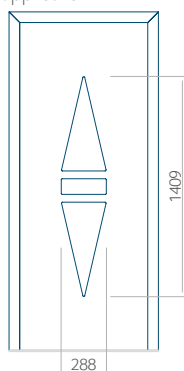

Maximale afmeting van paneel

PVC: 900 x 2150

ALU: 1100 x 2450

WOOD: 840 x 2240

Paneel 105

Motief zonder applicatie

Motief met applicatie

Minimale afmeting van paneel