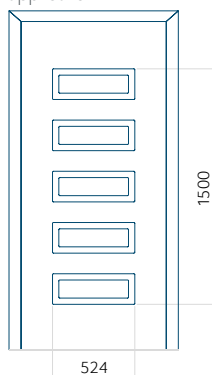

Motief met applicatie

Minimale afmeting van paneel

PVC: 615 x 1650

ALU: 615 x 1650

WOOD: 615 x 1650

Maximale afmeting van paneel

PVC: 900 x 2150

ALU: 1100 x 2450

WOOD: 840 x 2240