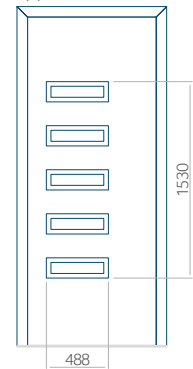

Motief met applicatie