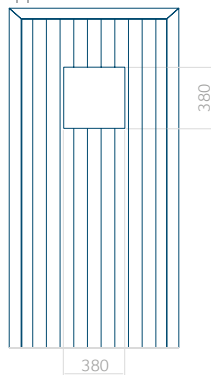

Motief zonder applicatie

Minimale afmeting van paneel

PVC: 570 x 1650

ALU: 570 x 1650

WOOD: -

Maximale afmeting van paneel

PVC: 900 x 2150

ALU: 1100 x 2300

WOOD: -