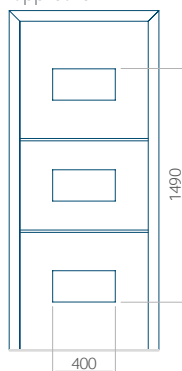

ALU: 1100 x 2450

WOOD: 840 x 2240

Paneel 99

Motief zonder applicatie

Motief met applicatie

Minimale afmeting van paneel

PVC: 570 x 1650

ALU: 570 x 1650