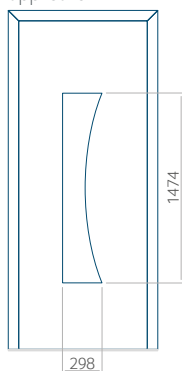

Motief zonder applicatie