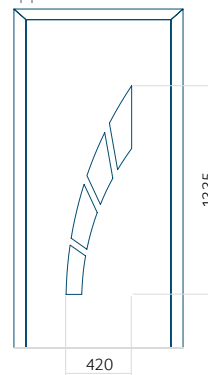

Motief zonder applicatie