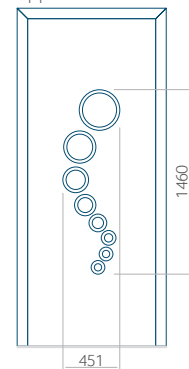

WOOD: 840 x 2240

Paneel 12

Motief zonder applicatie

Motief met applicatie

Minimale afmeting van paneel

PVC: 570 x 1650

ALU: 570 x 1650

WOOD: 570 x 1650