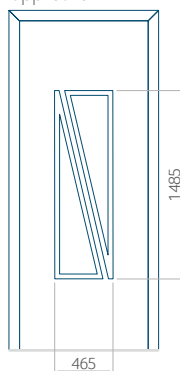

WOOD: 570 x 1650

Maximale afmeting van paneel

PVC: 900 x 2150

ALU: 1100 x 2450

WOOD: 840 x 2240

Paneel 35

Motief zonder applicatie

Motief met applicatie

Minimale afmeting van paneel

PVC: 570 x 1650

ALU: 570 x 1650

WOOD: 570 x 1650

Maximale afmeting van paneel

PVC: 900 x 2150

ALU: 1100 x 2450

WOOD: 840 x 2240