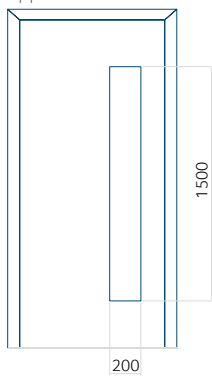

Motief zonder applicatie