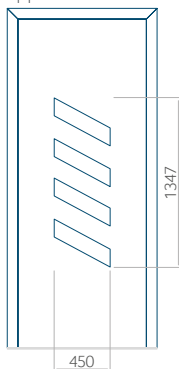

WOOD: 570 x 1650

Maximale afmeting van paneel

PVC: 900 x 2150

ALU: 1100 x 2450

WOOD: 840 x 2240

Paneel 43

Motief zonder applicatie

Motief met applicatie

Minimale afmeting van paneel

PVC: 580x1750

ALU: 580x1750

WOOD: 580x1750

Maximale afmeting van paneel

PVC: 900 x 2150

ALU: 1100 x 2450

WOOD: 840 x 2240