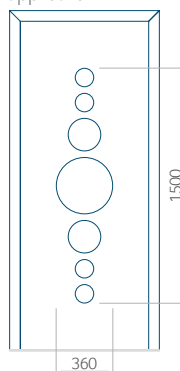

WOOD: –

Maximale afmeting van paneel

PVC: 900 x 2150

ALU: 1100 x 2450

WOOD: –

Paneel 100

Motief zonder applicatie

Motief met applicatie