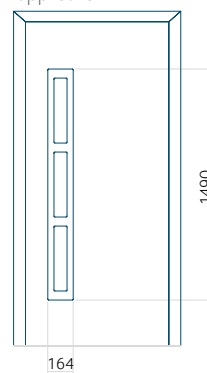

Motief met applicatie