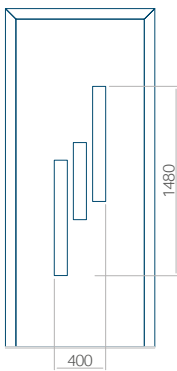

PVC: 570 x 1650

ALU: 570 x 1650

WOOD: 570 x 1650

Maximale afmeting van paneel

PVC: 900 x 2150

ALU: 1100 x 2450

WOOD: 840 x 2240

Paneel 14

Motief zonder applicatie

Motief met applicatie

Minimale afmeting van paneel

PVC: 570 x 1650

ALU: 570 x 1650

WOOD: 570 x 1650

Maximale afmeting van paneel

PVC: 900 x 2150

ALU: 1100 x 2450

WOOD: 840 x 2240

Paneel 15

Motief zonder applicatie

Motief met applicatie

Minimale afmeting van paneel

PVC: 570 x 1650

ALU: 570 x 1650