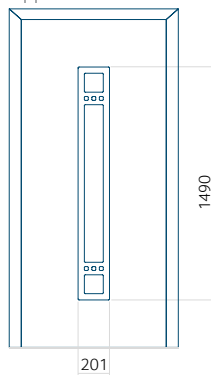

Motief met applicatie

Minimale afmeting van paneel

PVC: 370 x 1650

ALU: 370 x 1650

WOOD: 370 x 1650

Maximale afmeting van paneel

PVC: 900 x 2150

ALU: 1100 x 2450

WOOD: 840 x 2240