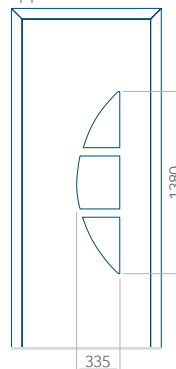

PVC: 900 x 2150

ALU: 1100 x 2450

WOOD: 840 x 2240

Paneel 56

Motief zonder applicatie

Motief met applicatie

Minimale afmeting van paneel

PVC: 600 x 1650

ALU: 600 x 1650

WOOD: 600 x 1650

Maximale afmeting van paneel

PVC: 900 x 2150

ALU: 1100 x 2450

WOOD: 840 x 2240

Paneel 57

Motief zonder applicatie