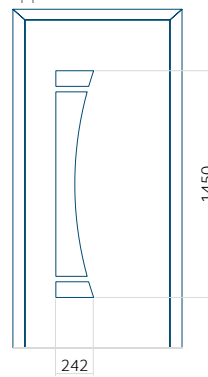

Motief zonder applicatie