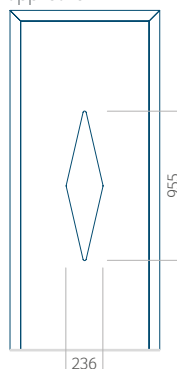

Motief zonder applicatie