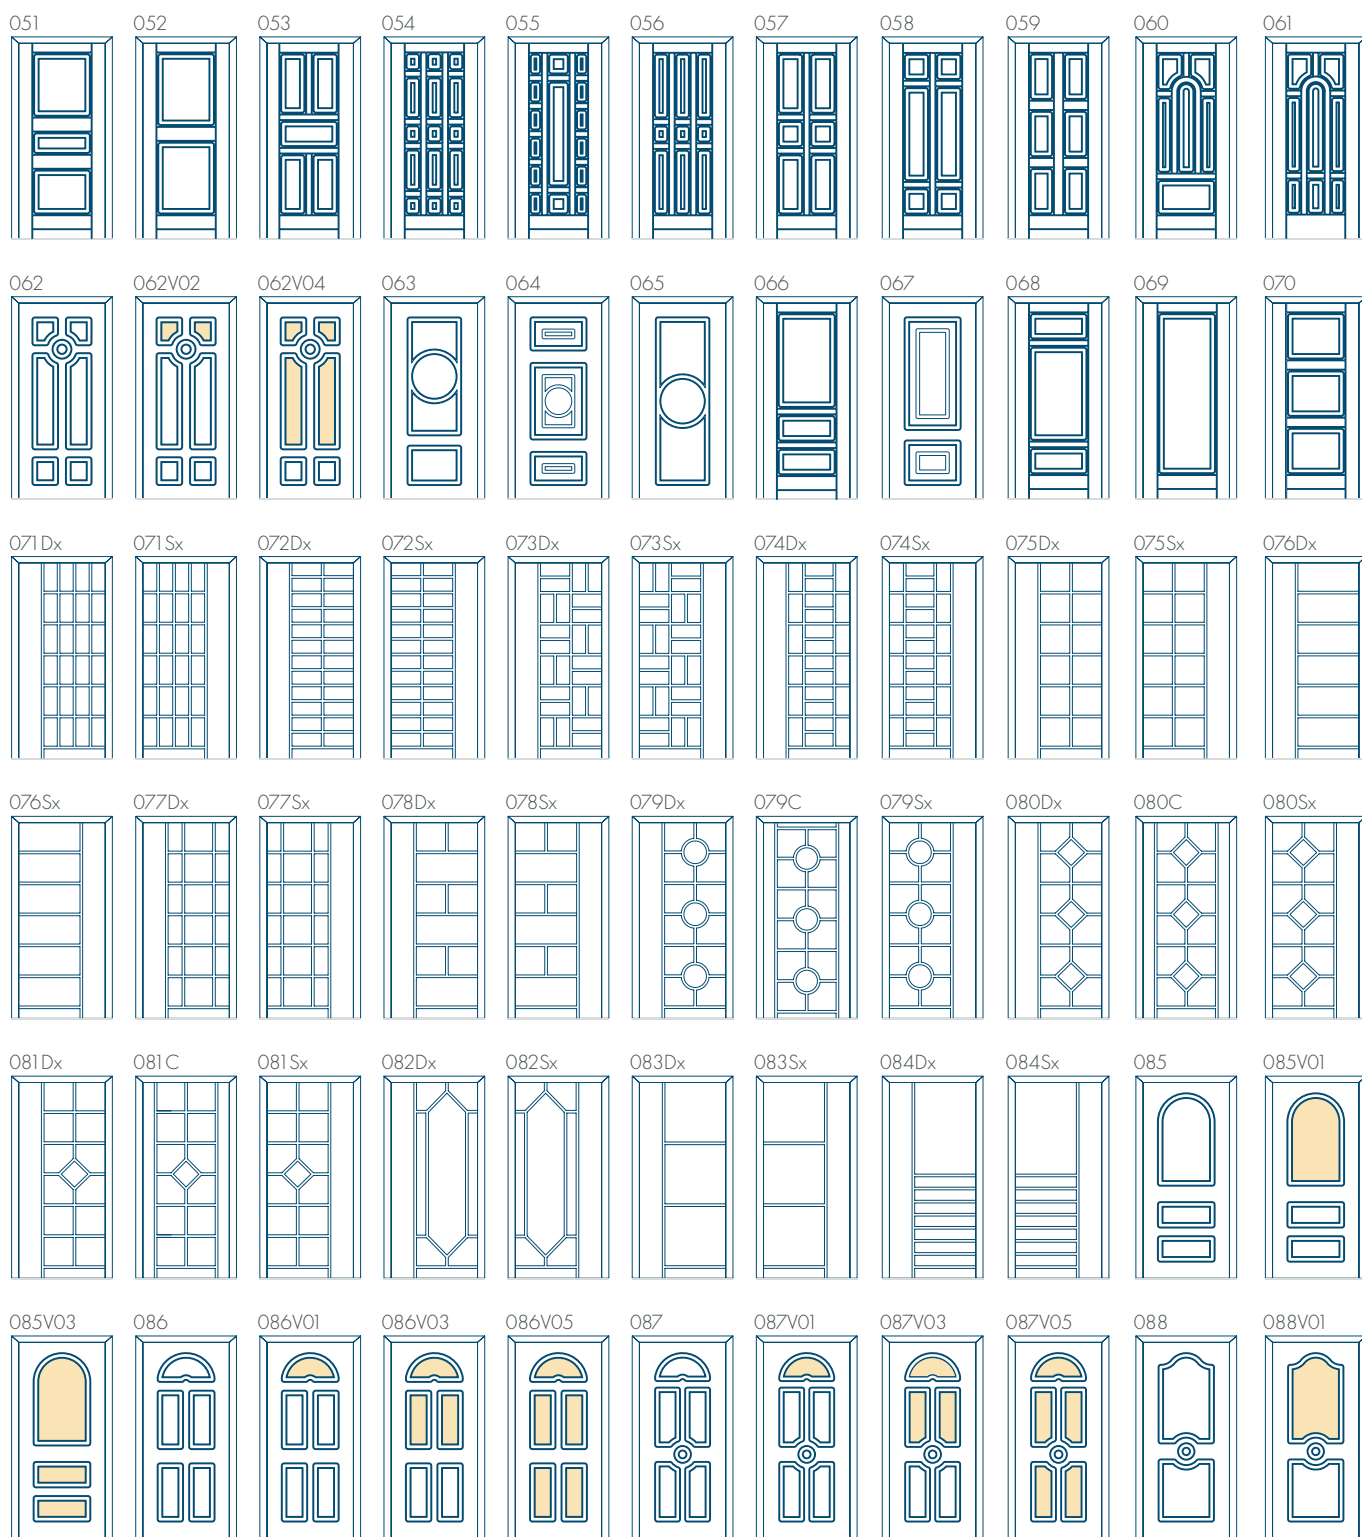

glas
 invoegstuk
 relief met 3D-effect / gefreesde lijnen