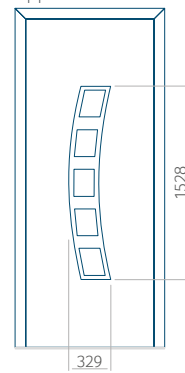

ALU: 1100 x 2450

WOOD: 840 x 2240

Paneel 42

Motief zonder applicatie

Motief met applicatie

Minimale afmeting van paneel

PVC: 570 x 1650

ALU: 570 x 1650