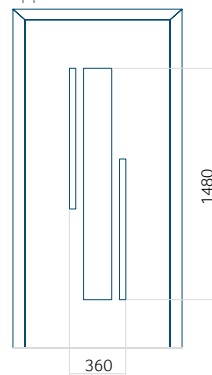

Motief zonder applicatie