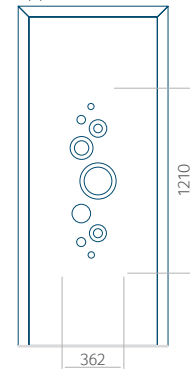

PVC: 410 x 1650

ALU: 410 x 1650

WOOD: 410 x 1650

Maximale afmeting van paneel

PVC: 900 x 2150

ALU: 1100 x 2450

WOOD: 840 x 2240

Paneel 30

Maximale afmeting van paneel

PVC: 900 x 2150

ALU: 1100 x 2450

WOOD: 840 x 2240

Paneel 32

Motief zonder applicatie

Motief met applicatie

Minimale afmeting van paneel

PVC: 570 x 1650

ALU: 570 x 1650

WOOD: 570 x 1650

Maximale afmeting van paneel

PVC: 900 x 2150

ALU: 1100 x 2450

WOOD: 840 x 2240

Paneel 33