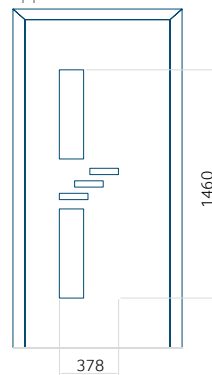

ALU: 650 x 1650

WOOD: 650 x 1650

Maximale afmeting van paneel

PVC: 900 x 2150

ALU: 1100 x 2450

WOOD: 840 x 2240

Paneel 126

Motief zonder applicatie