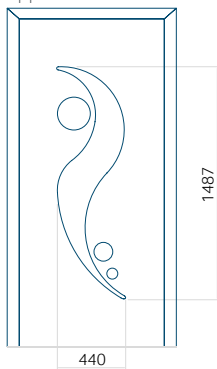

PVC: 570 x 1650

ALU: 570 x 1650

WOOD: 570 x 1650

Maximale afmeting van paneel

PVC: 900 x 2150

ALU: 1100 x 2450

WOOD: 840 x 2240

Paneel 08

Maximale afmeting van paneel

PVC: 900 x 2150

ALU: 1100 x 2450

WOOD: 840 x 2240

Paneel 10

Motief zonder applicatie

Minimale afmeting van paneel

PVC: 570 x 1650

ALU: 570 x 1650

WOOD: 570 x 1650

Motief met applicatie

Maximale afmeting van paneel

PVC: 900 x 2150

ALU: 1100 x 2450

WOOD: 840 x 2240

Paneel 11

Motief zonder applicatie

Minimale afmeting van paneel

PVC: 570 x 1650

ALU: 570 x 1650

WOOD: 570 x 1650

Maximale afmeting van paneel

PVC: 900 x 2150

ALU: 1100 x 2450