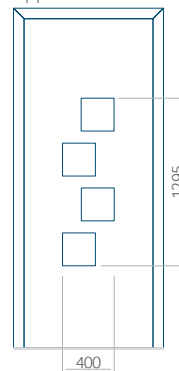

Minimale afmeting van paneel

PVC: 600 x 1650

ALU: 600 x 1650

WOOD: 600 x 1650

Maximale afmeting van paneel

PVC: 900 x 2150

ALU: 1100 x 2450

WOOD: 840 x 2240

PVC: 900 x 2150

ALU: 1100 x 2450

WOOD: 840 x 2240

Paneel 18

Motief zonder applicatie

Motief met applicatie

Minimale afmeting van paneel

PVC: 570 x 1650