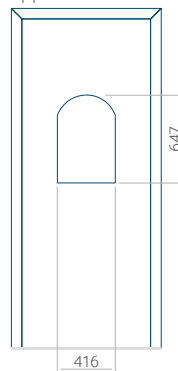

Motief zonder applicatie