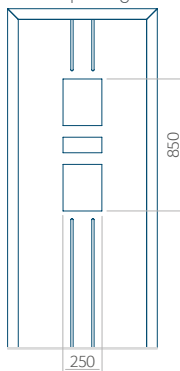

Ontwerp met
RVS-toepassing

Minimale afmeting
van paneel

PVC: 370 x 1650

ALU: 370 x 1650

WOOD: 370 x 1650

Maximale afmeting
van paneel

PVC: 900 x 2150

ALU: 1100 x 2450

WOOD: 840 x 2240