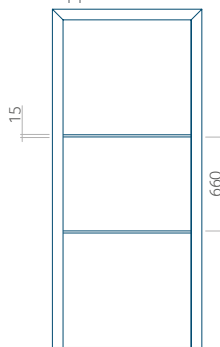

ALU: 1100 x 2450

WOOD: 840 x 2240

Paneel 107

Motief zonder applicatie

Motief met applicatie

Minimale afmeting van paneel

PVC: 300 x 1650

ALU: 300 x 1650