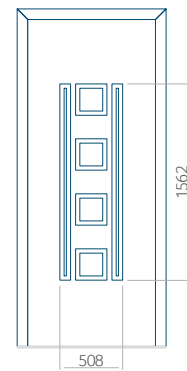

WOOD: 570 x 1650

Maximale afmeting van paneel

PVC: 900 x 2150

ALU: 1100 x 2450

WOOD: 840 x 2240

Paneel 16

Motief zonder applicatie

Motief met applicatie