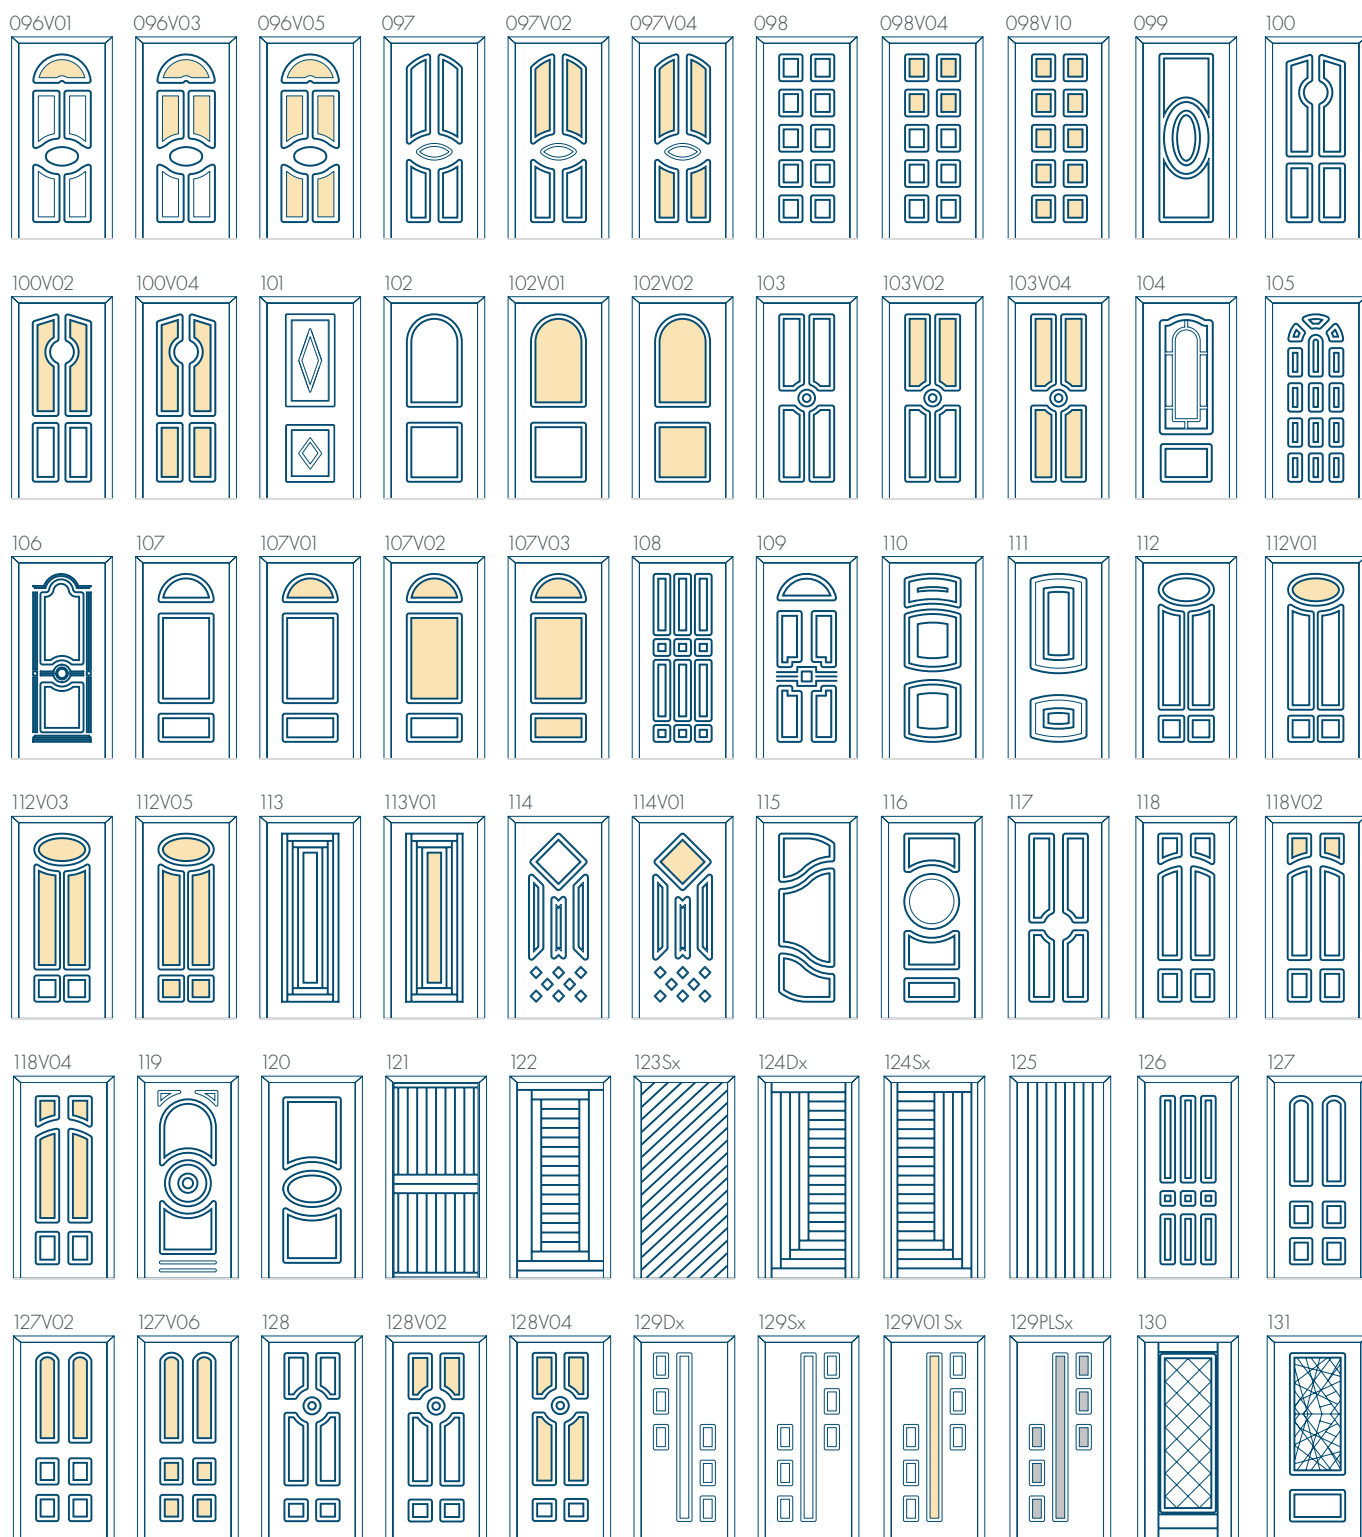

glas
 invogstuk
 relief met 3D-effect / gefreesde lijnen