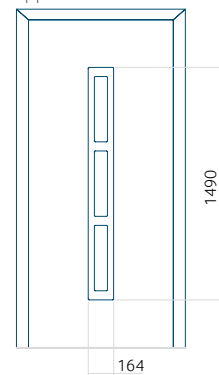

Maximale afmeting van paneel

PVC: 900 x 2150

ALU: 1100 x 2450

WOOD: 840 x 2240

Paneel 128

Motief zonder applicatie

Motief met applicatie

Minimale afmeting van paneel