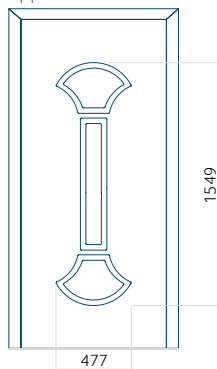

Motief met applicatie

Minimale afmeting van paneel

PVC: 570 x 1650

ALU: 570 x 1650

WOOD: 570 x 1650

Maximale afmeting van paneel

PVC: 900 x 2150

ALU: 1100 x 2450

WOOD: 840 x 2240