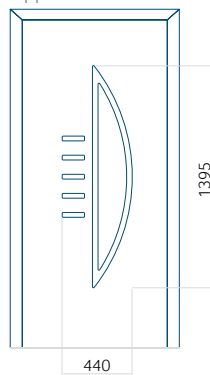

Minimale afmeting van paneel	Maximale afmeting van paneel
PVC: 600 x 1650	PVC: 900 x 2150
ALU: 600 x 1650	ALU: 1100 x 2300
WOOD: 600 x 1650	WOOD: 840 x 2240

Paneel 139

Motief zonder applicatie

Motief met applicatie