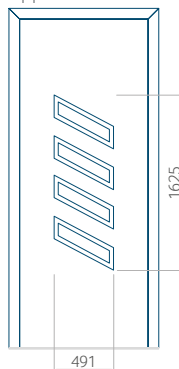

WOOD: 570 x 1650

Maximale afmeting van paneel

PVC: 900 x 2150

ALU: 1100 x 2450

WOOD: 840 x 2240

Paneel 43

Motief zonder applicatie

Motief met applicatie

Minimale afmeting van paneel

PVC: 580x1750

ALU: 580x1750

WOOD: 580x1750

Maximale afmeting van paneel

PVC: 900 x 2150

ALU: 1100 x 2450

WOOD: 840 x 2240