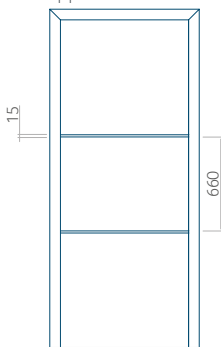

Motief zonder applicatie