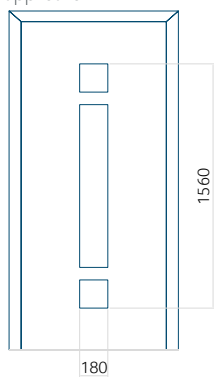

Motief zonder applicatie