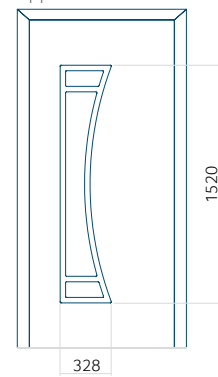

Minimale afmeting van paneel	Maximale afmeting van paneel
PVC: 600 x 1650	PVC: 900 x 2150
ALU: 600 x 1650	ALU: 1100 x 2300
WOOD: 600 x 1650	WOOD: 840 x 2240

Paneel 138

Motief zonder applicatie

Motief met applicatie