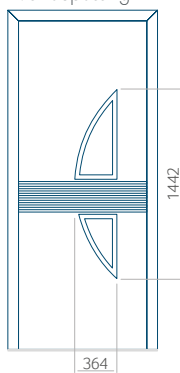

Maximale afmeting van paneel

PVC: 900 x 2150

ALU: 1100 x 2450

WOOD: 840 x 2240

Paneel 59

Ontwerp met
RVS-toepassing

Minimale afmeting
van paneel

PVC: 570 x 1650