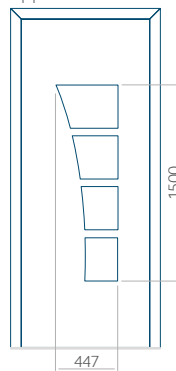

Motief zonder applicatie