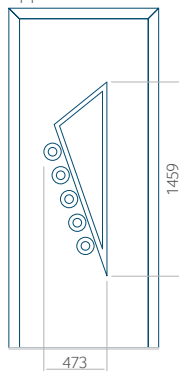

Motief met applicatie

Minimale afmeting van paneel

PVC: 570 x 1650

ALU: 570 x 1650

WOOD: 570 x 1650

Maximale afmeting van paneel

PVC: 900 x 2150

ALU: 1100 x 2450

WOOD: 840 x 2240