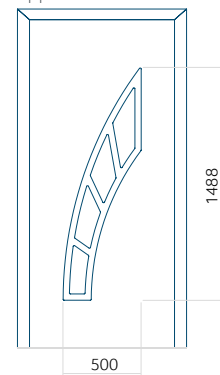

Motief met applicatie