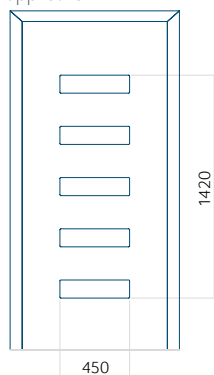

Motief zonder applicatie