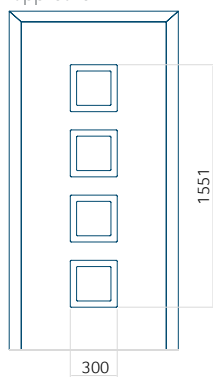

WOOD: 570 x 1650

Maximale afmeting van paneel

PVC: 900 x 2150

ALU: 1100 x 2450

WOOD: 840 x 2240

Paneel 131

Motief zonder applicatie

Motief met applicatie