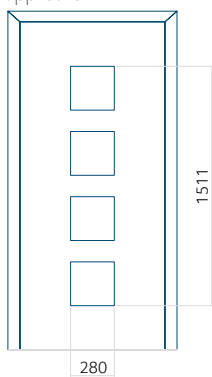

WOOD: 570 x 1650

Maximale afmeting van paneel

PVC: 900 x 2150

ALU: 1100 x 2450

WOOD: 840 x 2240

Paneel 131

Motief zonder applicatie

Motief met applicatie