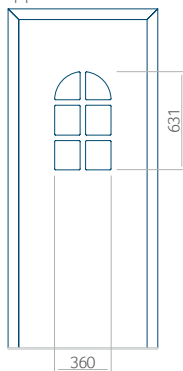

Motief zonder applicatie