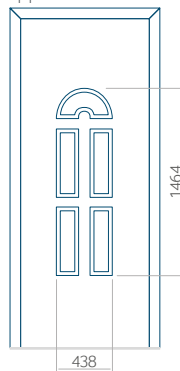

Maximale afmeting van paneel

PVC: 900 x 2150

ALU: 1100 x 2450

WOOD: 840 x 2240

Paneel 21

Motief zonder applicatie

Motief met applicatie

Minimale afmeting van paneel