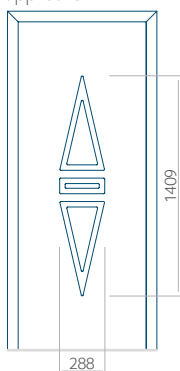

WOOD: 840 x 2240

Paneel 104

Motief zonder applicatie

Motief met applicatie

Minimale afmeting van paneel

PVC: 390 x 1650

ALU: 390 x 1650

WOOD: 390 x 1650

Maximale afmeting van paneel

PVC: 900 x 2150

ALU: 1100 x 2450

WOOD: 840 x 2240

Paneel 105

Motief zonder applicatie

Motief met applicatie

Minimale afmeting van paneel