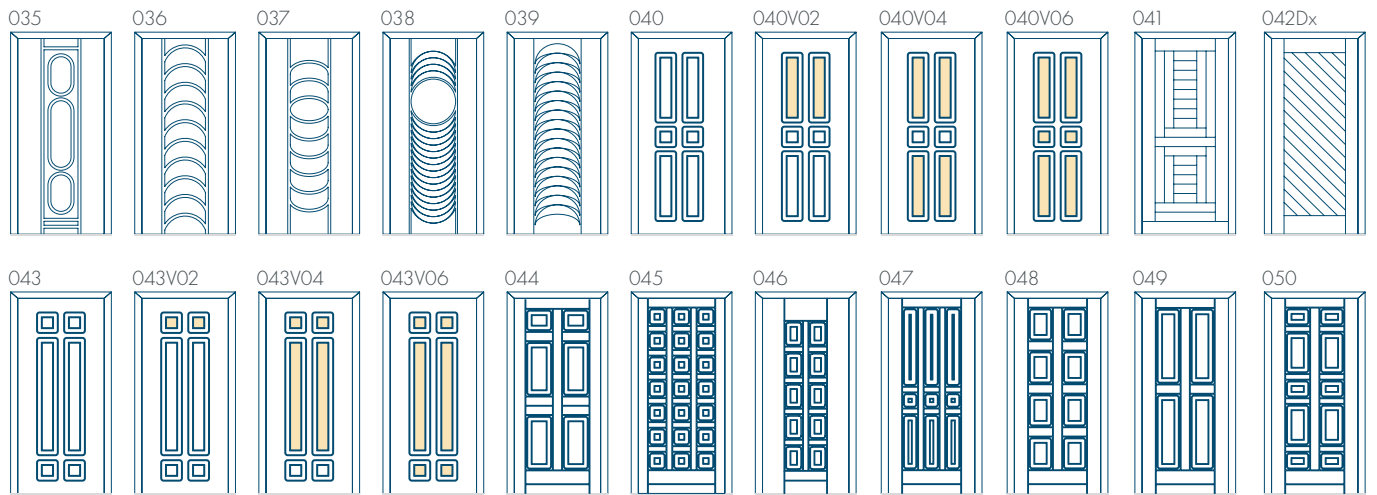

glas
 invogstuk
 relief met 3D-effect / gefreesde lijnen