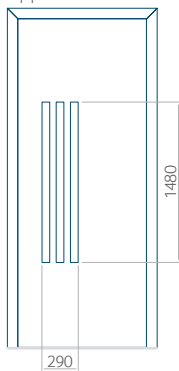

Motief zonder applicatie