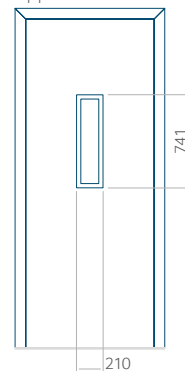

PVC: 900 x 2150

ALU: 1100 x 2450

WOOD: 840 x 2240

Paneel 26

Motief zonder applicatie

Motief met applicatie

Minimale afmeting van paneel

PVC: 370 x 1650