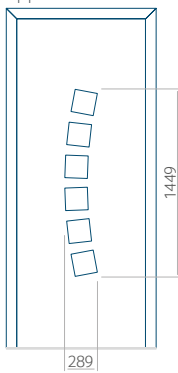

Motief zonder applicatie