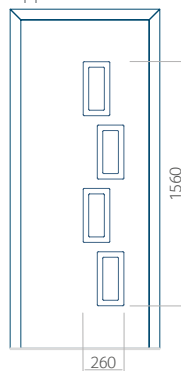

Motief met applicatie

Minimale afmeting van paneel

PVC: 570 x 1650

ALU: 570 x 1650

WOOD: 570 x 1650

Maximale afmeting van paneel

PVC: 900 x 2150

ALU: 1100 x 2450

WOOD: 840 x 2240