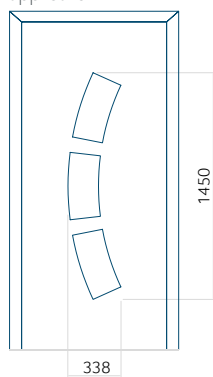

Motief zonder applicatie