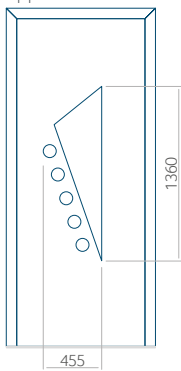

Motief zonder applicatie