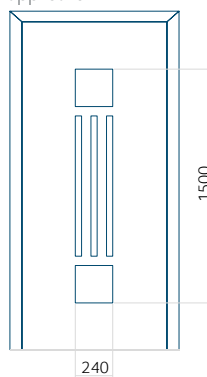

Motief zonder applicatie