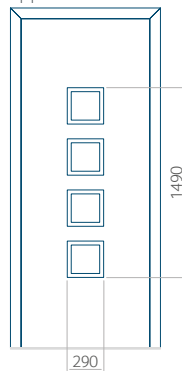

Motief met applicatie

Minimale afmeting van paneel

PVC: 380 x 1650

ALU: 380 x 1650

WOOD: 380 x 1650

Maximale afmeting van paneel

PVC: 900 x 2150

ALU: 1100 x 2450

WOOD: 840 x 2240