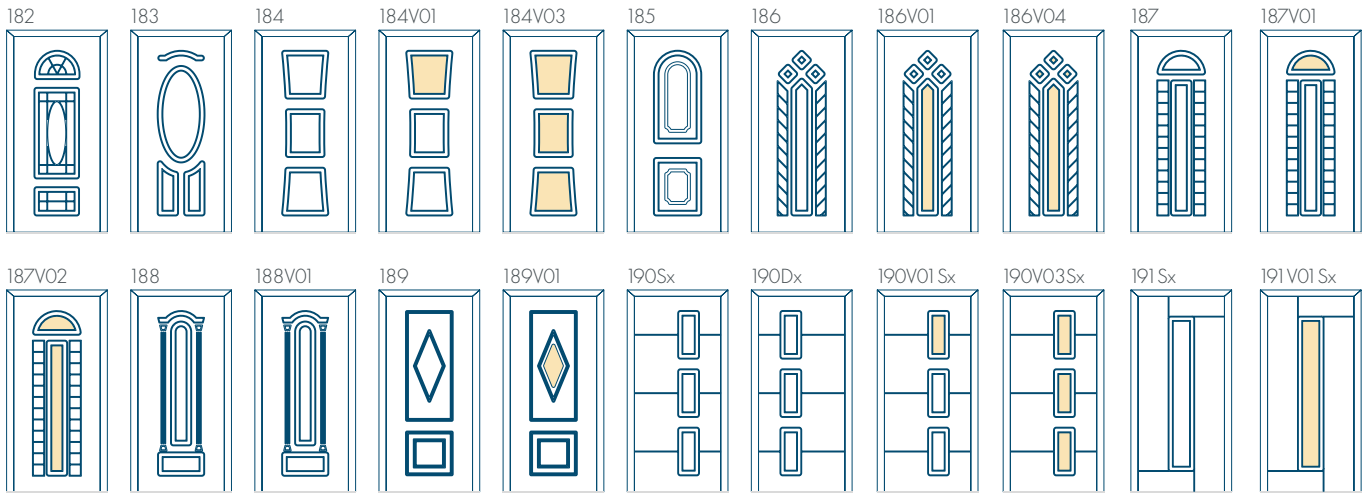

glas
 invloegstuk
 relief met 3D-effect / gefreesde lijnen