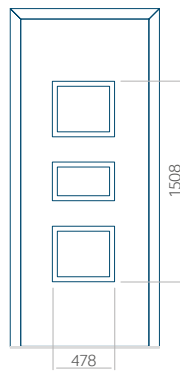

Maximale afmeting van paneel

PVC: 900 x 2150

ALU: 1100 x 2450

WOOD: 840 x 2240

Paneel 07

Motief zonder applicatie

Motief met applicatie

Minimale afmeting van paneel

PVC: 570 x 1650

ALU: 570 x 1650

WOOD: 570 x 1650

Maximale afmeting van paneel

PVC: 900 x 2150

ALU: 1100 x 2450

WOOD: 840 x 2240

Paneel 08