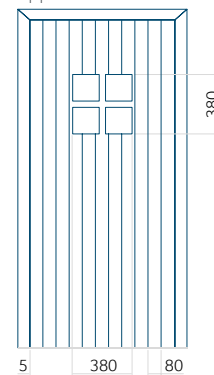

ALU: 590 x 1650

WOOD: 590 x 1650

Maximale afmeting van paneel

PVC: 900 x 2150

ALU: 1100 x 2450

WOOD: 840 x 2240

Paneel 134

Motief zonder applicatie