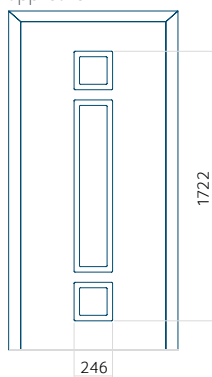

Motief met applicatie

Minimale afmeting van paneel

PVC: 370 x 1812

ALU: 370 x 1812

WOOD: 370 x 1812

Maximale afmeting van paneel

PVC: 900 x 2150

ALU: 1100 x 2450

WOOD: 840 x 2240