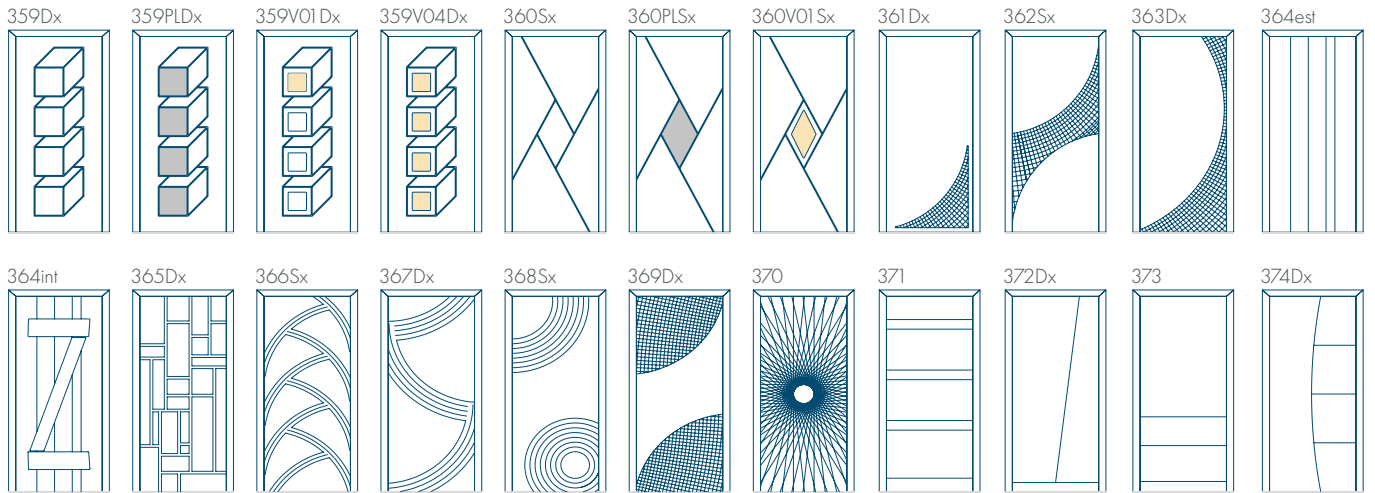

glas
 invoegstuk
 relief met 3D-effect / gefreesde lijnen