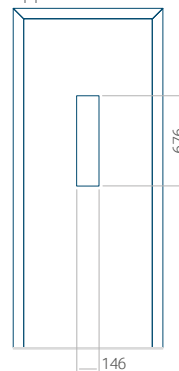

Minimale afmeting van paneel

PVC: 590 x 1650

ALU: 590 x 1650

WOOD: 590 x 1650

Maximale afmeting van paneel

PVC: 900 x 2150

ALU: 1100 x 2450

WOOD: 840 x 2240

PVC: 900 x 2150

ALU: 1100 x 2450

WOOD: 840 x 2240

Paneel 26

Motief zonder applicatie

Motief met applicatie

Minimale afmeting van paneel

PVC: 370 x 1650

ALU: 370 x 1650

WOOD: 370 x 1650

Maximale afmeting van paneel

PVC: 900 x 2150

ALU: 1100 x 2450

WOOD: 840 x 2240

Paneel 27

Motief zonder applicatie