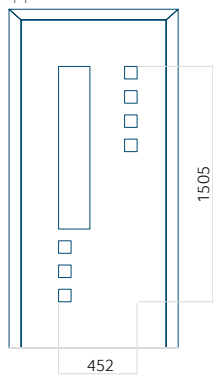

PVC: 900 x 2150

ALU: 1100 x 2450

WOOD: 840 x 2240

Paneel 133

Motief zonder applicatie

Motief met applicatie

Minimale afmeting van paneel

PVC: 590 x 1650