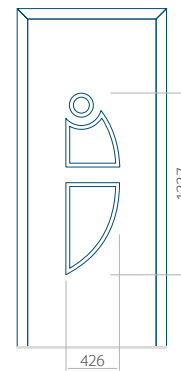

Motief met applicatie