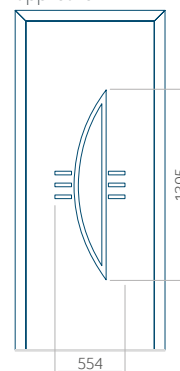

Maximale afmeting van paneel

PVC: 900 x 2150

ALU: 1100 x 2450

WOOD: 840 x 2240

Paneel 48

Motief zonder applicatie

Motief met applicatie

Minimale afmeting van paneel