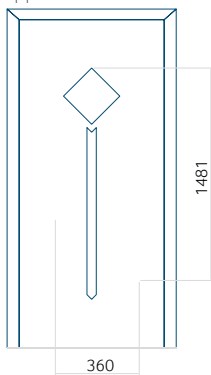

Motief zonder applicatie