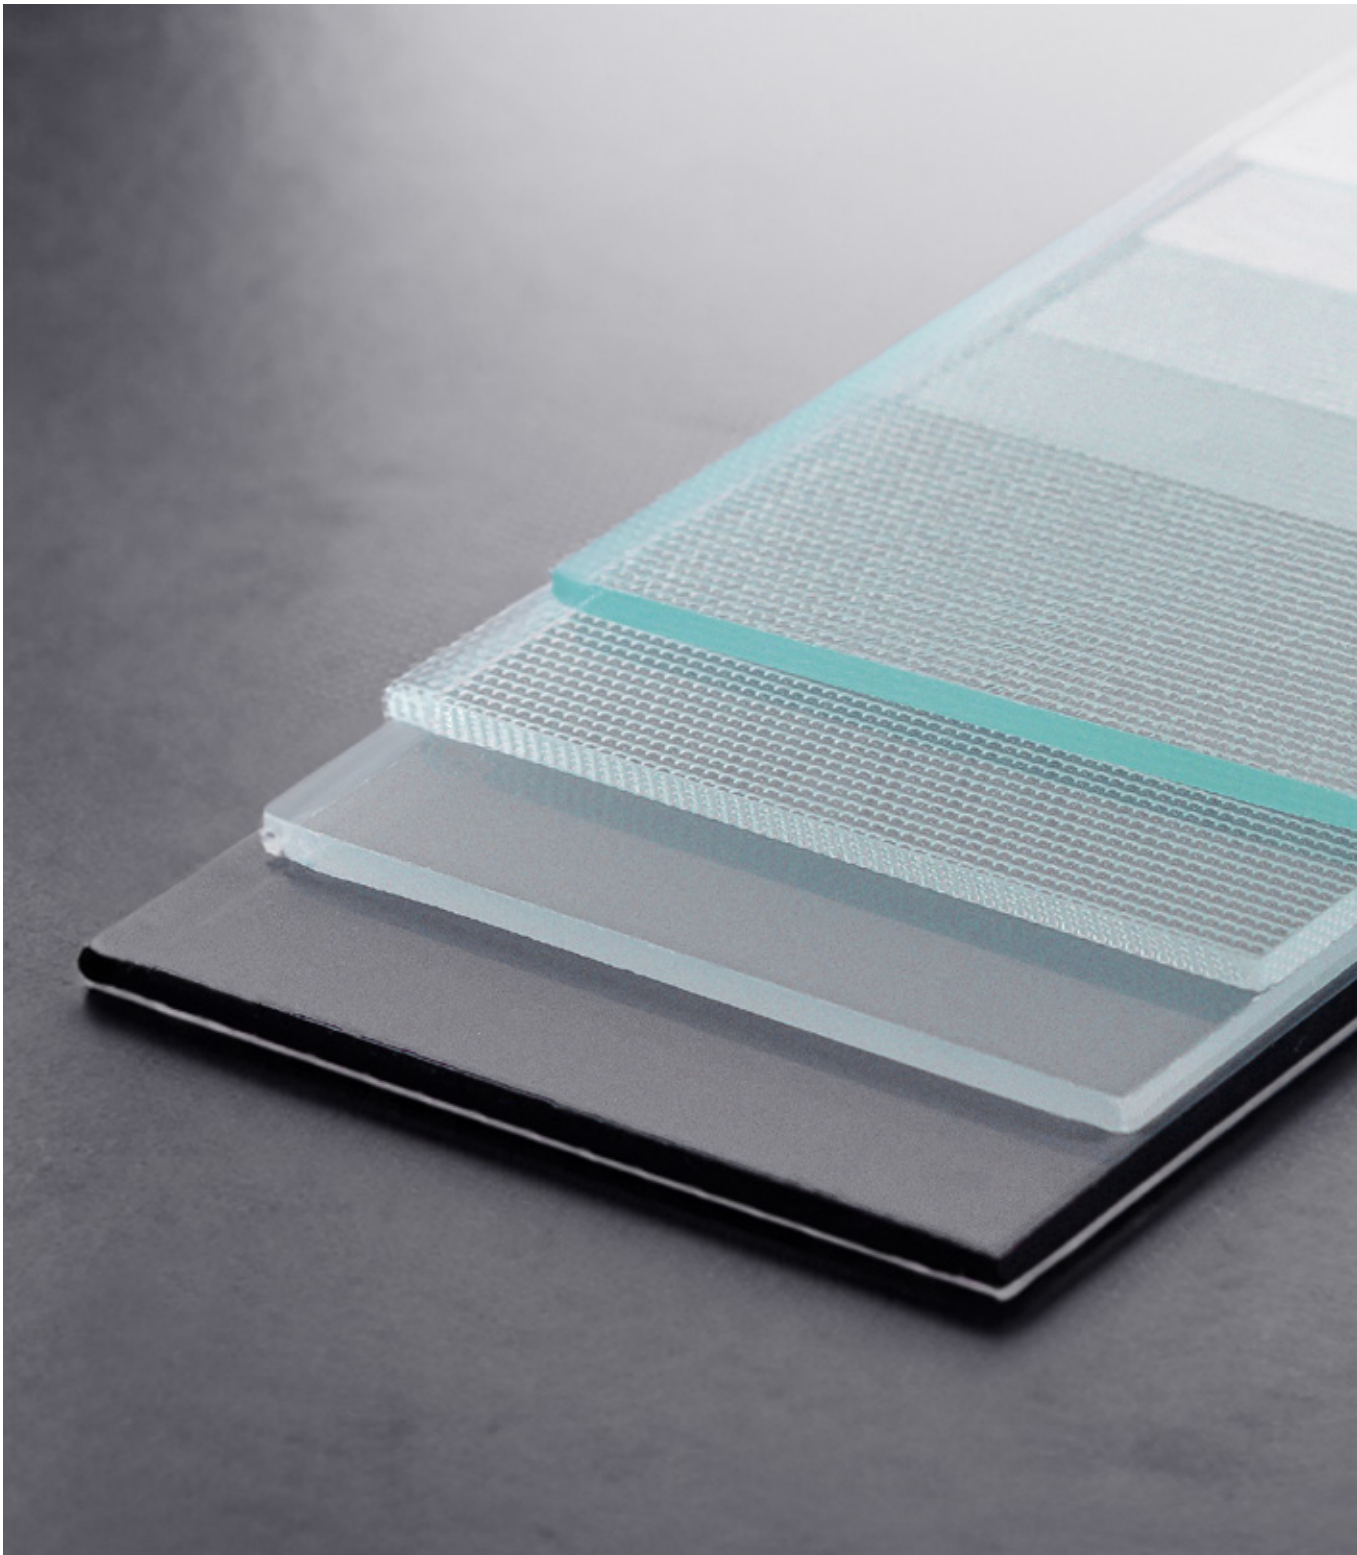

Gedeeltelijk gezandstraald

Stadip 33.1 PVB Mat

Silvit Wit

Waterdrop

Monumental M